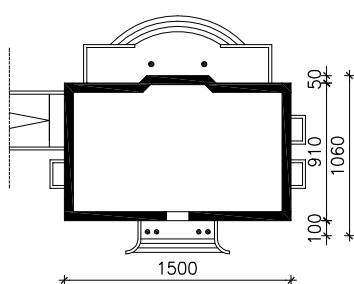

"DOM W ASTRACH (P)"

MOŻNA WKLEIĆ DO PROJEKTU ZAGOSPODAROWANIA TERENU

OŚ ODBICIA LUSTRZANEGO

OBRYŚ BUDYNKU

Skala: 1:500