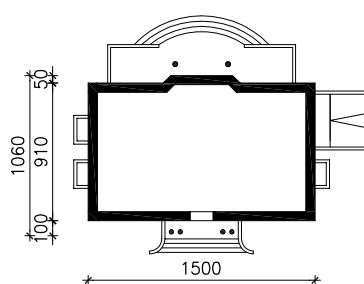

"DOM W ASTRACH (P)"

MOŻNA WKLEIĆ DO PROJEKTU ZAGOSPODAROWANIA TERENU

OŚ ODBICIA LUSTRZANEGO

OBRYŚ BUDYNKU

Skala: 1:500